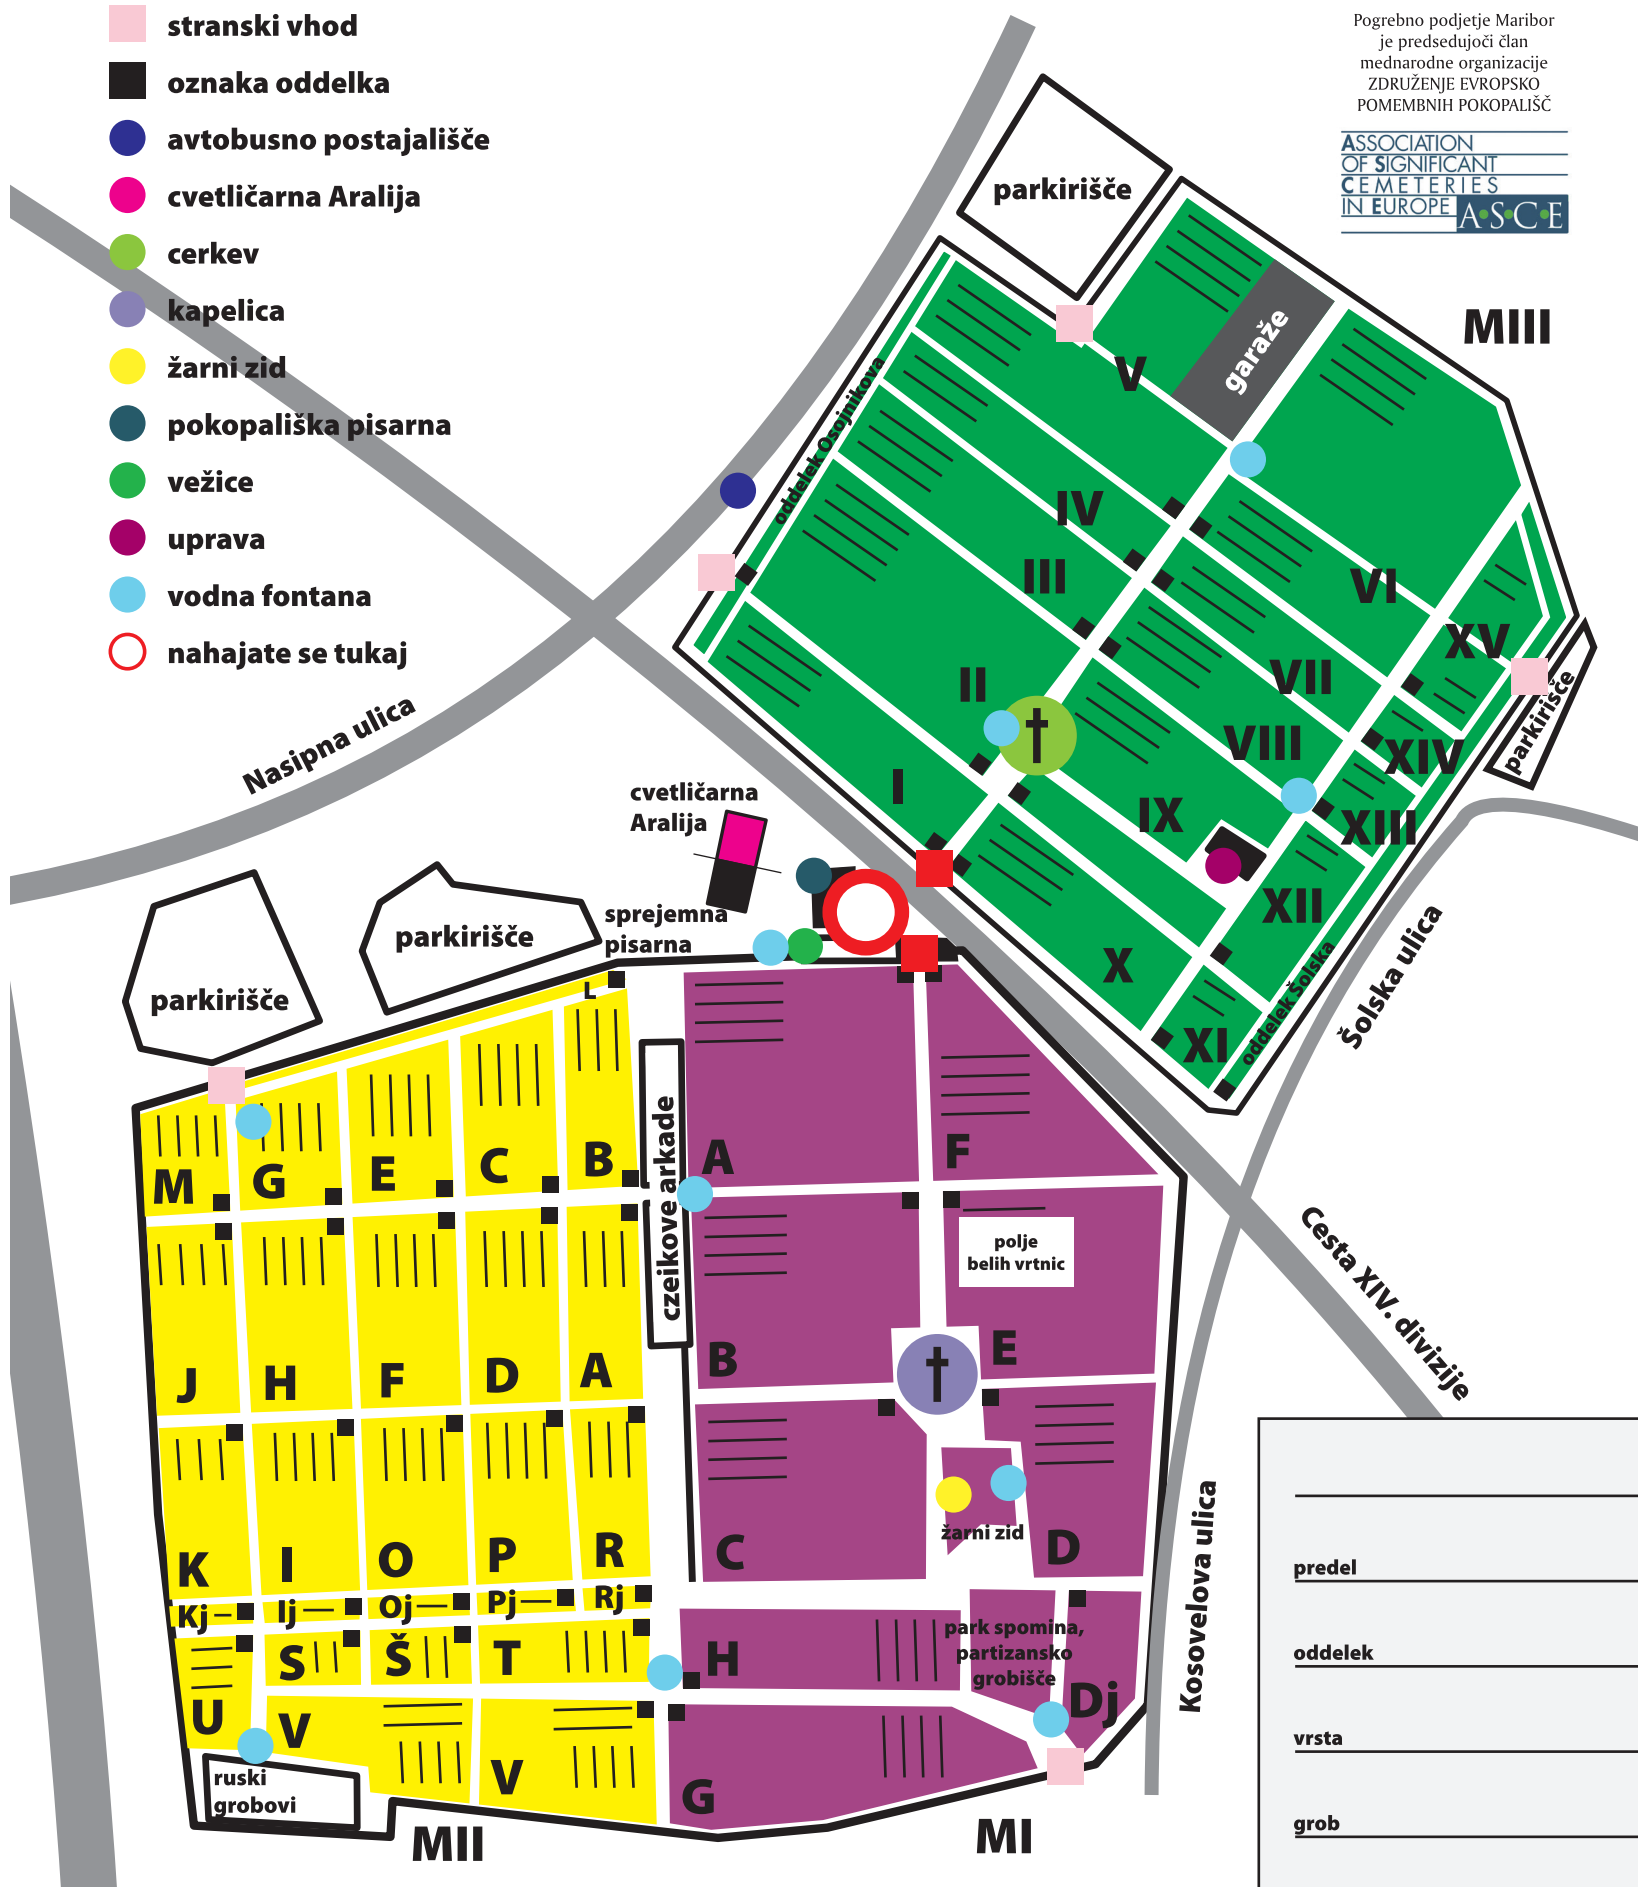

Pokopališče Pobrežje

MI - mestno pokopališče
 MII - Franciškansko pokopališče
 MIII - Magdalensko pokopališče

**POGREBNO
 PODJETJE
 MARIBOR**

Pogrebno podjetje Maribor je predsedujoči član mednarodne organizacije ZDRUŽENJE EVROPSKO POMEMBNIH POKOPALIŠČ

- glavni vhod
- stranski vhod
- oznaka oddelka
- avtobusno postajališče
- cvetličarna Aralija
- cerkev
- kapelica
- žarni zid
- pokopališka pisarna
- vežice
- uprava
- vodna fontana
- nahajate se tukaj

predel
oddelek
vrsta
grob